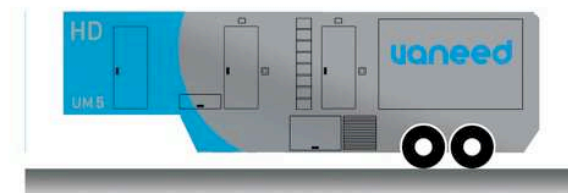

UNIDAD MOVIL 05

HD 12 CAM

REALIZACIÓN

- Mezclador HD Grass Valley Kayak HDC-150 1,5ME (para 2017: 2,5 ME)
24 canales de video, 12 auxiliares, 4 canales de DV
- 2 Multipantallas HD de 18 canales por equipo sobre 4 paneles HD de 32"
- Multipantallas EVERTz de 72 canales sobre 2 paneles HD de 32"
- Monitor Previo y Programa sobre paneles HD de 22"
- Tituladora HD Inscriber Inca Studio
- 5 bases de intercom ADAM
- Reloj