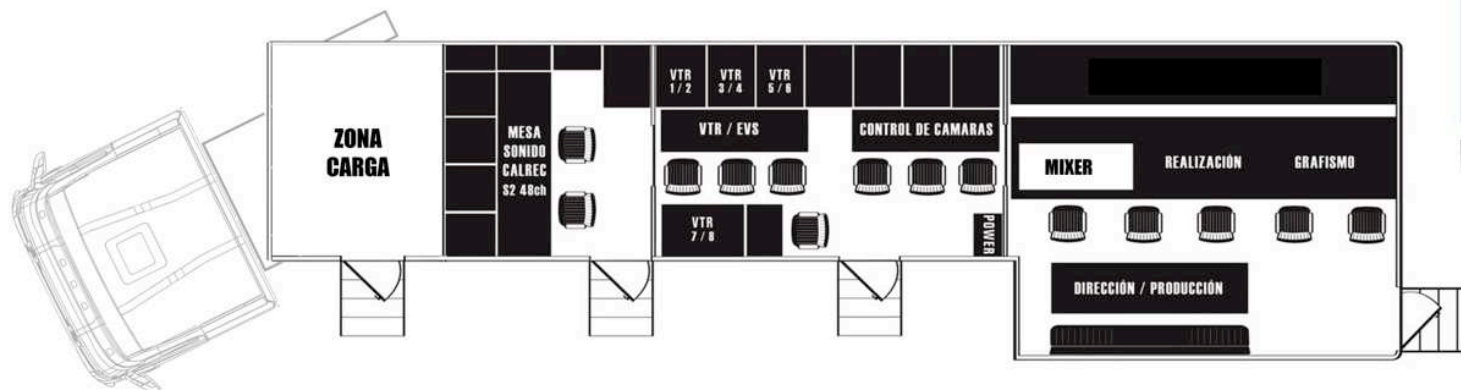

UNIDAD MOVIL 05

HD 12 CAM

REALIZACIÓN

- Mezclador HD Grass Valley Kayak HDC-150 1,5ME (para 2017: 2,5 ME)
24 canales de video, 12 auxiliares, 4 canales de DV
- 2 Multipantallas HD de 18 canales por equipo sobre 4 paneles HD de 32"
- Multipantallas EVERTz de 72 canales sobre 2 paneles HD de 32"
- Monitor Previo y Programa sobre paneles HD de 22"
- Tituladora HD Inscriber Inca Studio
- 5 bases de intercom ADAM
- Reloj

CARROCERIA (ASGB UK)

- Semirremolque reformado en 2015
- Largo sin tractora: 12m
- Ancho: 2,5m - 4m (con realización desplegada)
- Altura: 4m
- Peso: 27 toneladas
- Techo practicable con barandillas
- Luz perimetral