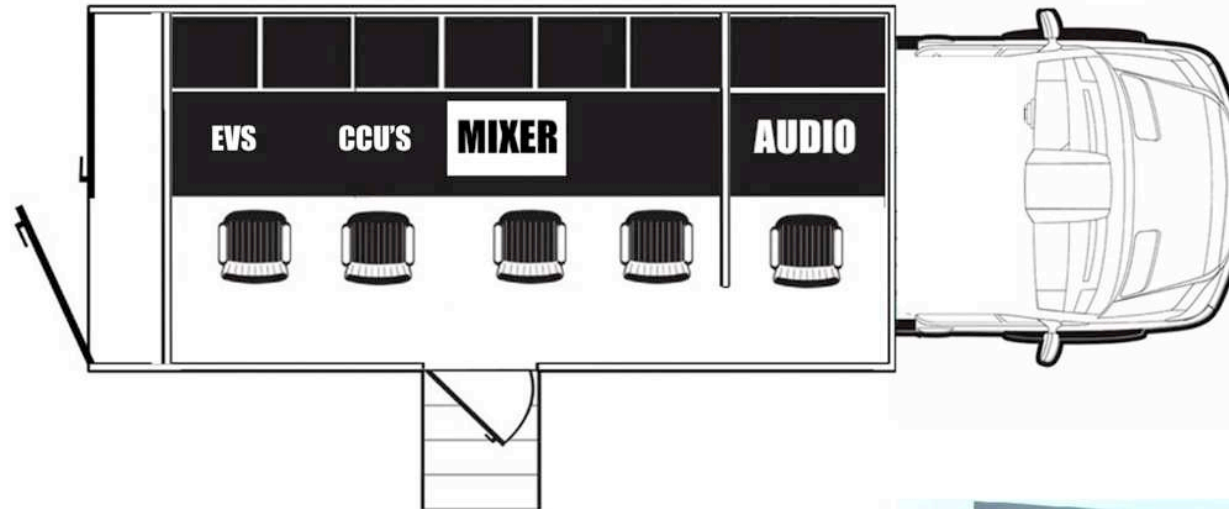

UNIDAD MOVIL 01

HD 6 CAM