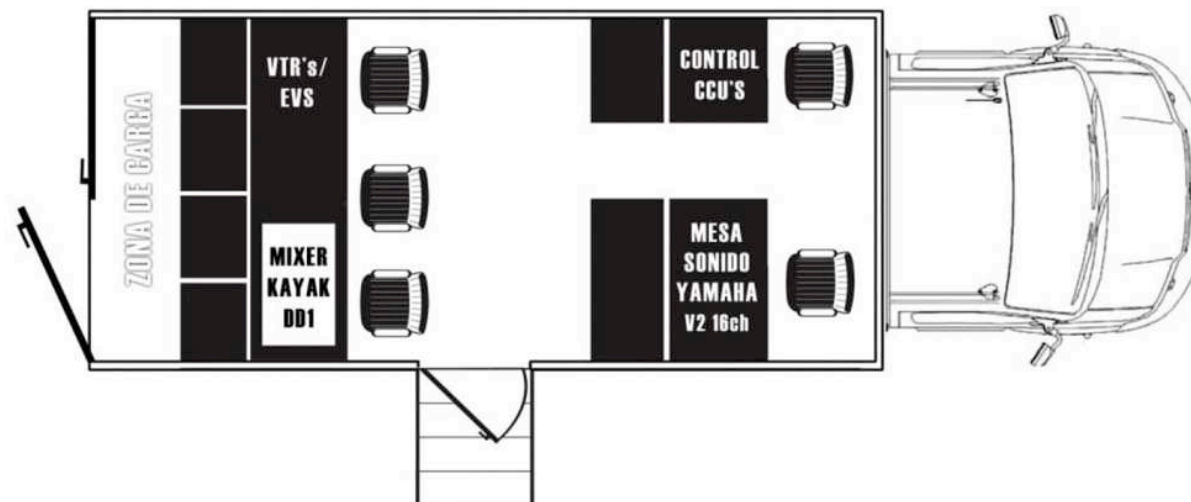

UNIDAD MOVIL 02

HD 6 CAM